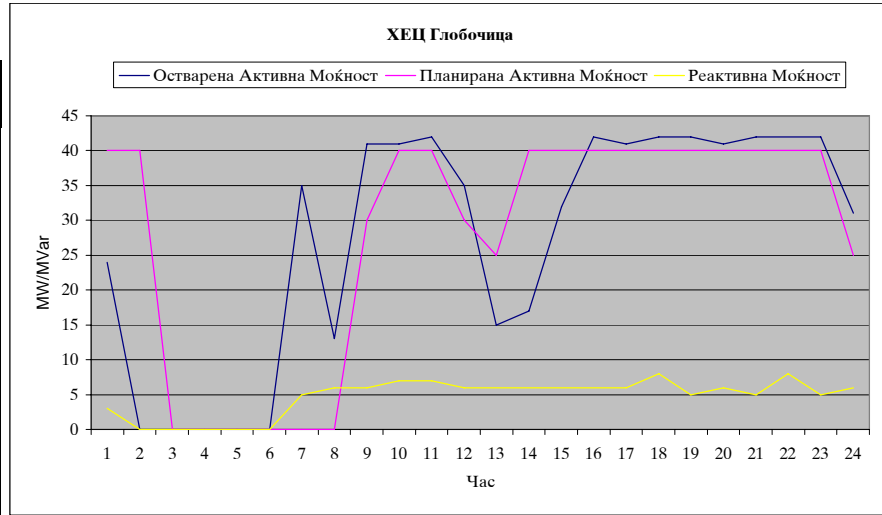

# ХЕЦ ГЛОБОЧИЦА

ДАТУМ  
03-12-2005

Час	Активна Моќност		Реактивна Моќност
	Остварена	Планирана	
[h]	[MW]	[MW]	[MVar]
1	24	40	3
2	0	40	0
3	0	0	0
4	0	0	0
5	0	0	0
6	0	0	0
7	35	0	5
8	13	0	6
9	41	30	6
10	41	40	7
11	42	40	7
12	35	30	6
13	15	25	6
14	17	40	6
15	32	40	6
16	42	40	6
17	41	40	6
18	42	40	8
19	42	40	5
20	41	40	6
21	42	40	5
22	42	40	8
23	42	40	5
24	31	25	6

Дневна Кота  
687.04  
Мин. Кота Макс. Кота  
682 687.5